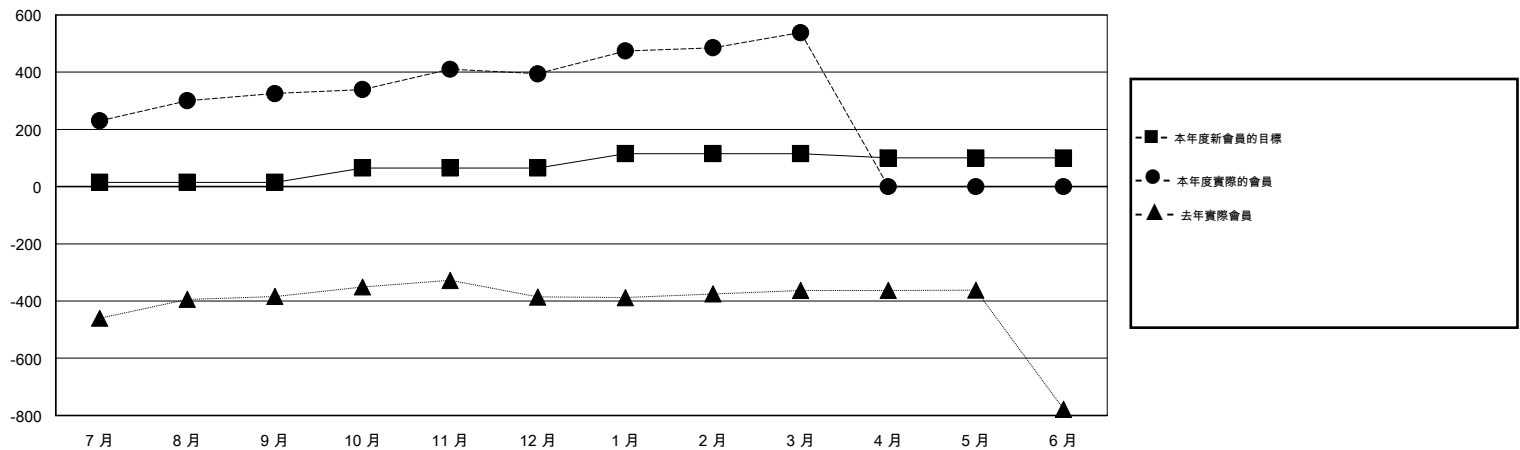

目標和實際會員累積

已取消的分會: 2

61 CLUBS OF 69 增添1位或以上的新會員

性別分佈

男 2,036 (65.36%)
女 1,079 (34.64%)

放棄的會員

[點擊這裡取得健康評估資料](#)

過世	10
分會已取消	0
其他	143
總計	153

家庭單位會員	1,149
戶長	523
非戶長	626