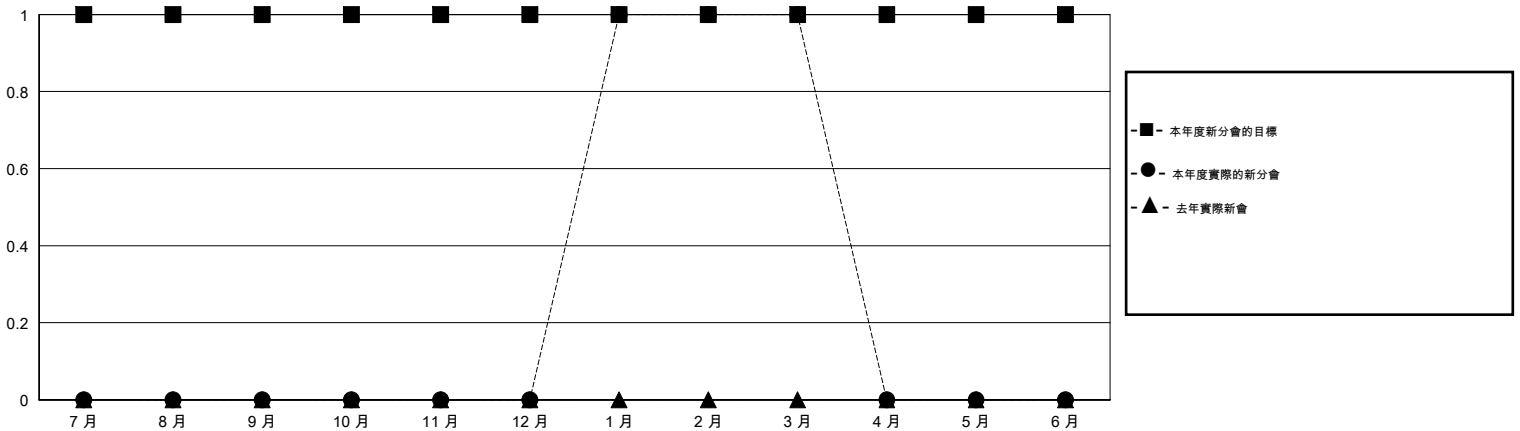

MONTHLY MEMBERSHIP PROGRESS REPORT

District 300 G1

Results as of: 3/31/2016

GMT: PEI-JEN CHEN

地點 REP OF CHINA

GMT憲章區 5

分會				
成果 2015-2016				
季	新分會目標	新會	會員流失的分會	淨增/減
7月/8月/9月	1	0	2	-2
10月/11月/12月	0	0	0	0
1月/2月/3月	0	1	0	1
4月/5月/6月	0	0	0	0

位會員@每位須繳				
成果 2015-2016				
季	新會員目標	增加的授證/新會員	退會人數	淨增/減
7月/8月/9月	15	405	80	325
10月/11月/12月	50	126	57	69
1月/2月/3月	50	160	16	144
4月/5月/6月	-15	0	0	0

目標與實際新會累積